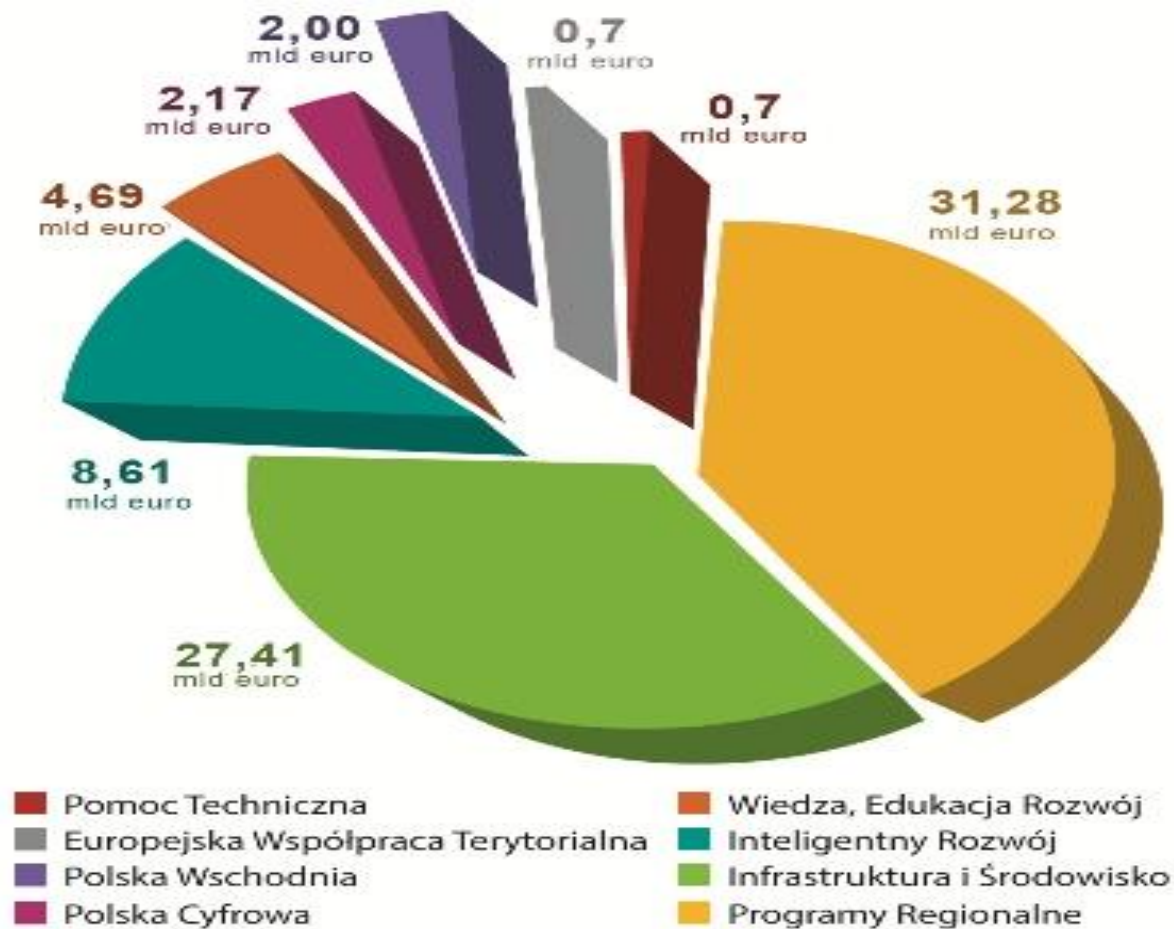

Z budżetu polityki spójności na lata **2014-2020 Polska otrzyma 82,5 mld euro.**

Środki te będzie można zainwestować m.in.:

- w **badania naukowe** i ich komercjalizację,
 - kluczowe połączenia drogowe (**autostrady, drogi ekspresowe**)
 - rozwój **przedsiębiorczości**,
 - **transport** przyjazny środowisku (kolej, transport publiczny)
 - **cyfryzację kraju** (szerokopasmowy dostęp do Internetu, e-usługi administracji),
 - włączenie społeczne i **aktywizację zawodową**.
-
- Wspólna Polityka Rolna – **32 mld euro**

Perspektywa 2014-2020

W ramach funduszy polityki spójności będzie realizowanych **6 krajowych programów**, w tym jeden ponadregionalny dla województw **Polski Wschodniej**.

2.2 Gospodarka odpadami komunalnymi